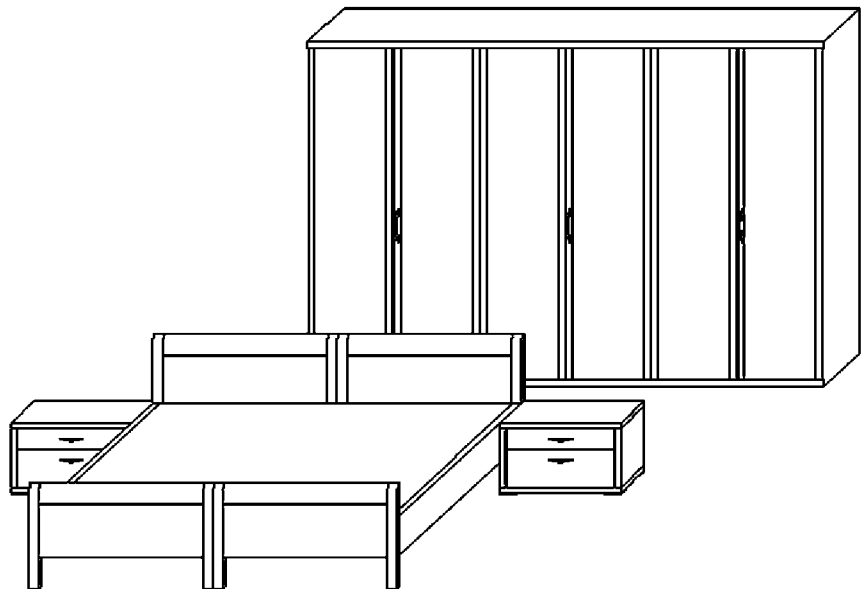

DIETZ

Die elegante Schlafkultur.

MORANI

Ahorn lino
Eiche natur
Kernbuche natur

Kirschbaum natur
Kirschbaum ambra

Dietz Möbel GmbH & Co.
Daimlerstraße 2
72285 Pfalzgrafenweiler
Telefon 07445 / 8500-0
Telefax 07445 / 8500-33

Typen-Liste

Gültig ab 01.06.2013
Änderungen vorbehalten

Endlosschränke MORANI

Türen mit 4 cm Aufleistung, Bügelgriff und Türdämpfung

Wichtige Bestellangaben: Modell, Holzart, Best.-Nr.

Inneneinteilung serienmäßig: Je Element 2 Fachböden und 1 Kleiderstange

Schränke 60 cm tief	Breite in cm	Höhe in cm	Bestell- Nr.	Ahorn lino Eiche natur Kernbuche natur	Kirschbaum natur Kirschbaum ambra	
		52	218	SM/ 52/218		
102		218	SM/102/218			
152		218	SM/152/218			
202		218	SM/202/218			
252		218	SM/252/218			
302		218	SM/302/218			
352		218	SM/352/218			
402		218	SM/402/218			
	452	218	SM/452/218			
Türspiegel Parsolglas mit Facette			SP			
	52	234	SM/ 52/234			
	102	234	SM/102/234			
	152	234	SM/152/234			
	202	234	SM/202/234			
	252	234	SM/252/234			
	302	234	SM/302/234			
	352	234	SM/352/234			
	402	234	SM/402/234			
	452	234	SM/452/234			
Türspiegel Parsolglas mit Facette			SP			
Schränkanbauteil schräg						
 je Schrankteil 5 Fachböden	46	218	SAE/R 218 SAE/L 218			
	46	234	SAE/R 234 SAE/L 234			
Schränkanbauteil mit Anschlußmittelwand						
(ohne Außenseiten, zum Anbau an bestehenden Schrank)						
 inc. 2 Fachböden u. 1 Kleiderstange	44	218	SA 44/218			
	50	218	SA 50/218			
	88	218	SA 88/218			
	100	218	SA 100/218			
	44	234	SA 44/234			
	50	234	SA 50/234			
	88	234	SA 88/234			
	100	234	SA 100/234			
 	Schubkastenblock 100 für 100er Schrankelement mit 4 Schubkasten je 19 cm hoch, mit Vollauszug und Dämpfung. Oberhalb der Schubkasten liefern wir serienmäßig 3 Fachböden.					
	Schubkastenblock 200 geht über 2 Schrankelemente mit 2 Schubkasten je 25 cm hoch, mit Vollauszug und Dämpfung. Oberhalb der Schubkasten liefern wir serienmäßig je 2 Fachböden und 1 Kleiderstange.			SKB 100		
			SKB 200